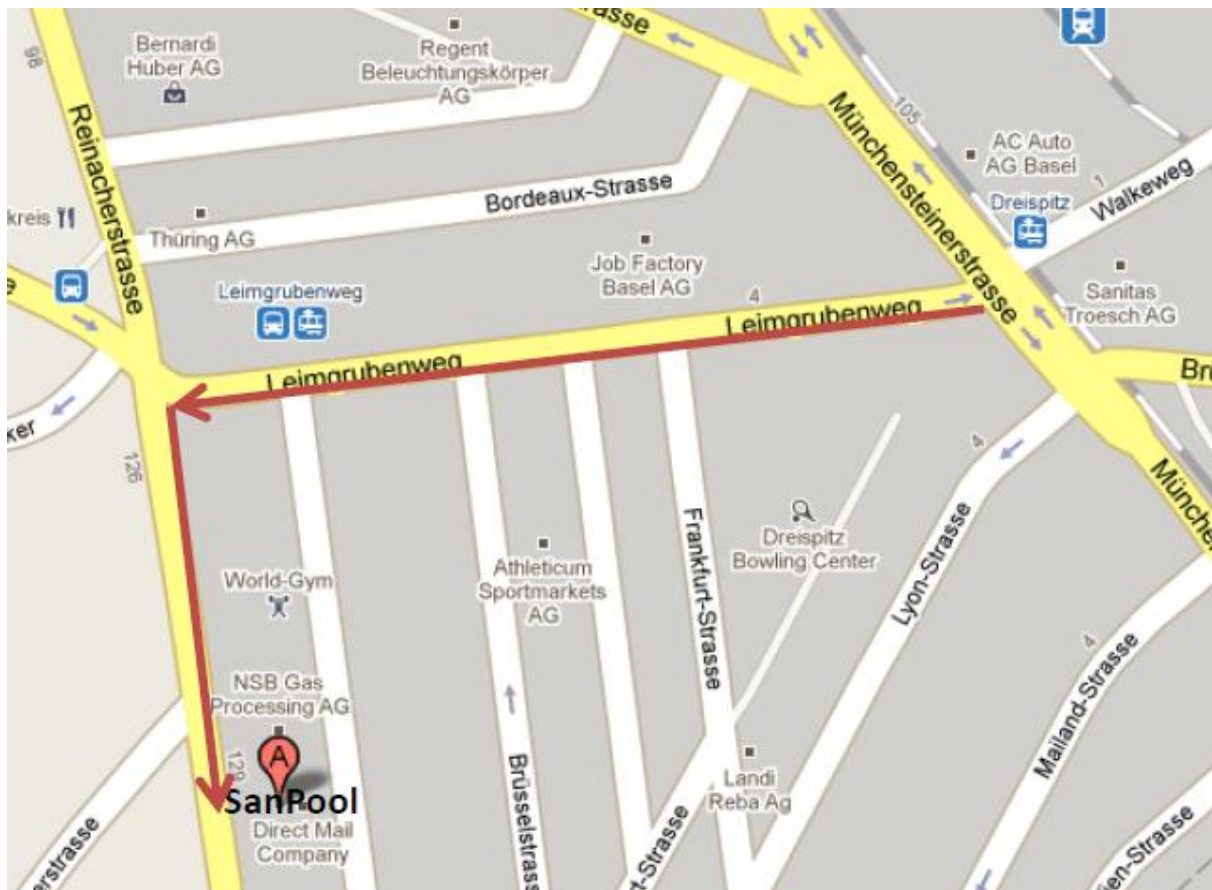

## Anfahrt zur SanPool

### Trainingscenter SanPool – Basel Reinacherstrasse 131

---

#### Anreise mit ÖV:

Von **Bahnhof SBB** mit der Tramlinie 10/ 11 bis Dreispitz  
Anschliessend 5 Minuten Fussweg, via Leimgrubenweg zur Reinacherstrasse 131

Von **Bahnhof Dreispitz**, 6 Minuten Fussweg, via Leimgrubenweg zur  
Reinacherstrasse 131

Info: Ticket für das Tram: Zone 1

Für lokal ansässige: Bus Nr. 36 oder Tram Nr. 15 bis Leimgrubenweg